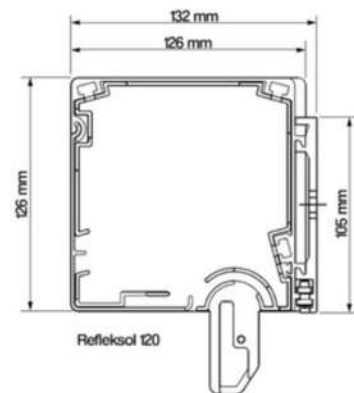

Screen

Az időjárás álló
modern árnyékoló

EGYEDI JELLEMZŐK

Refleksol
ZiiiP 120

Technikai jellemzők

Szín	RAL
Motoros működtetés	igen
Szélellenállás	120 km/h
Maximum szélesség	5 m
Maximum magasság	4 m
Külső használat	igen
Textil	Serge