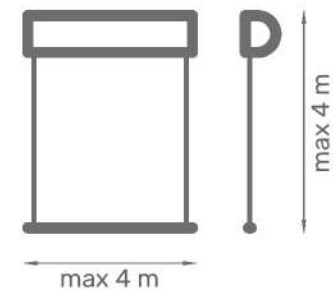

Screen

Az időjárás álló
modern árnyékoló

EGYEDI JELLEMZŐK

Refleksol
ZiiiP 120

Technikai jellemzők

Szín	RAL
Motoros működtetés	igen
Szélellenállás	120 km/h
Maximum szélesség	5 m
Maximum magasság	4 m
Külső használat	igen
Textil	Serge