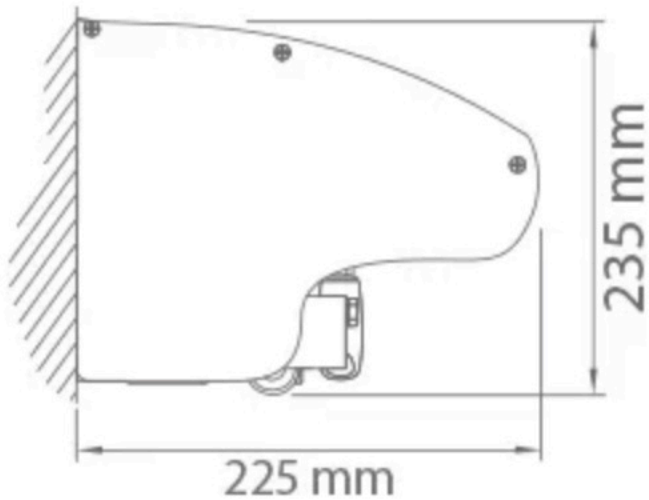

Falra szerelés - falí tartó

Falra szerelés (védőtetővel)

Mennyezeti beépítés - mennyezeti tartó fali konzollal rögzítve

Tető szarufa beépítése - szarufa tartó fali konzollal rögzítve